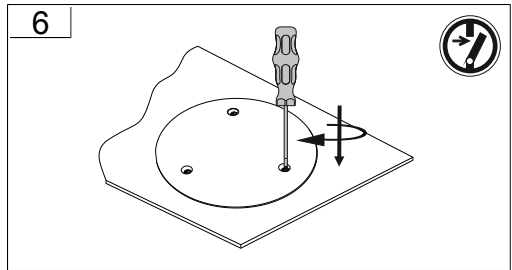

 → 

Jede zersprungene Schutzabdeckung ist zu ersetzen. DIN EN 60598

 → 

Replace any cracked protective shield. IEC DIN EN 60598

RZB - Rudolf Zimmermann, Bamberg GmbH

🏠 Rheinstraße 16, 96052 Bamberg

☎ 0951/7909-0