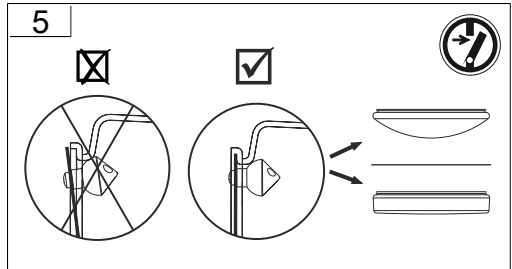

 → 

Jede zersprungene Schutzabdeckung ist zu ersetzen. DIN EN 60598

 → 

Replace any cracked protective shield. IEC DIN EN 60598

RZB - Rudolf Zimmermann, Bamberg GmbH

🏠 Rheinstraße 16, 96052 Bamberg

☎ 0951/7909-0