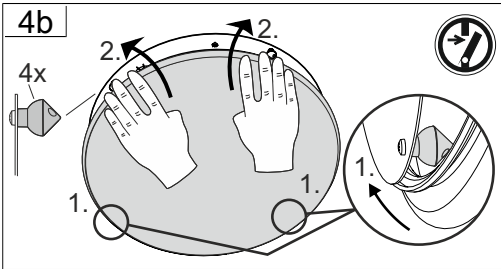

 → 

Jede zersprungene Schutzabdeckung ist zu ersetzen. DIN EN 60598

 → 

Replace any cracked protective shield. IEC DIN EN 60598

RZB - Rudolf Zimmermann, Bamberg GmbH

🏠 Rheinstraße 16, 96052 Bamberg

☎ 0951/7909-0