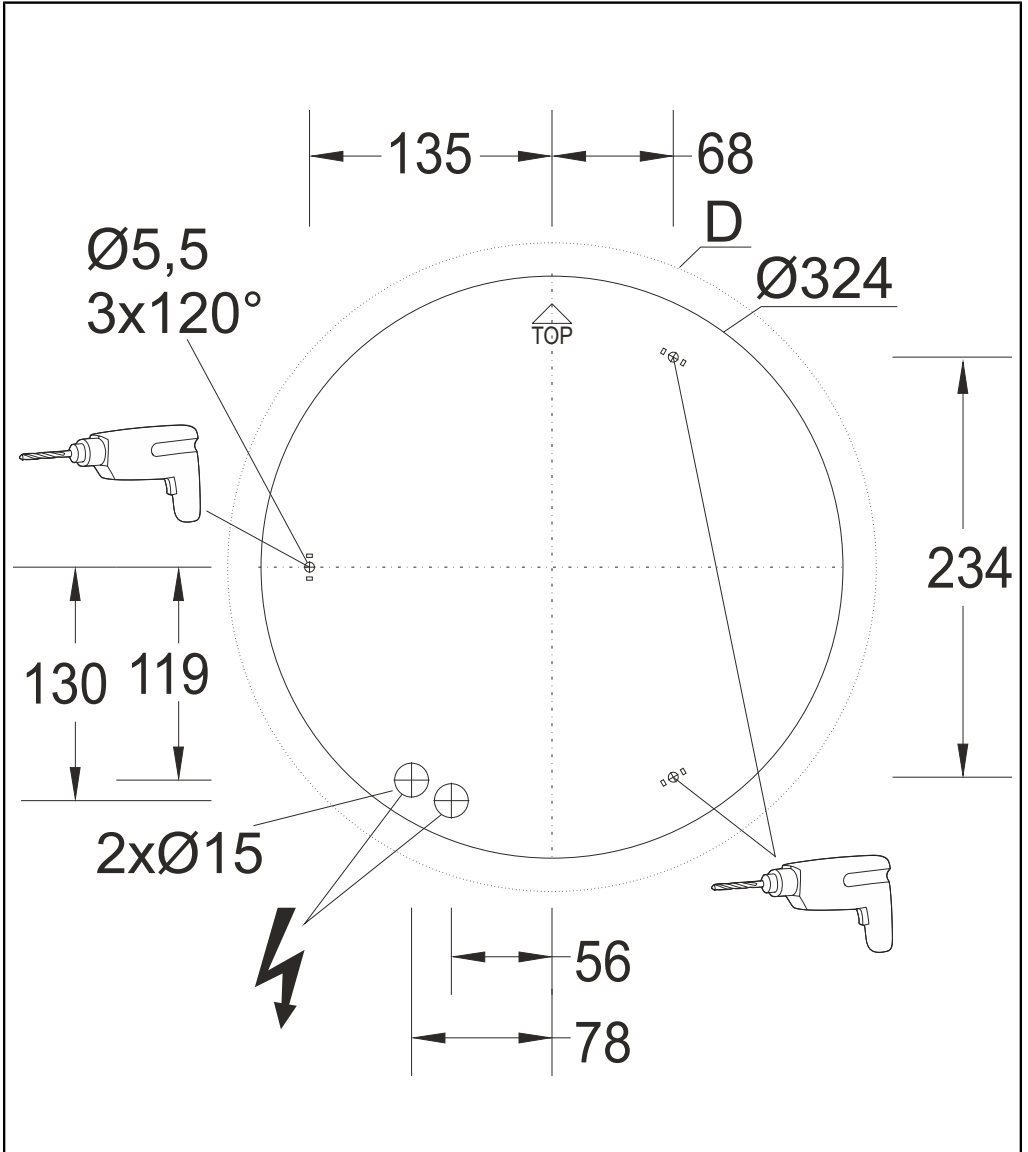

RZB - Rudolf Zimmermann, Bamberg GmbH

🏠 Rheinstraße 16, 96052 Bamberg

☎ 0951/7909-0

📠 0951/7909-198

🌐 info@rzb-leuchten.de