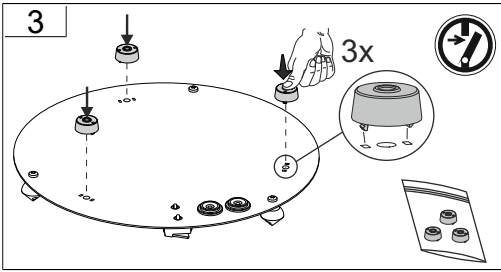

 → 

Jede zersprungene Schutzabdeckung ist zu ersetzen. DIN EN 60598

 → 

Replace any cracked protective shield. IEC DIN EN 60598

RZB - Rudolf Zimmermann, Bamberg GmbH

🏠 Rheinstraße 16, 96052 Bamberg

☎ 0951/7909-0