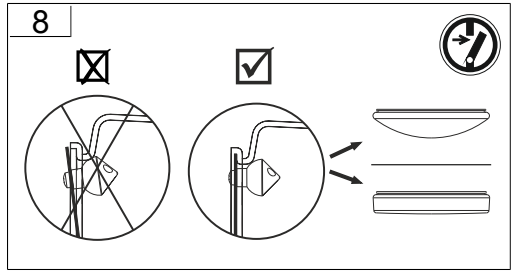

 → 

Jede zersprungene Schutzabdeckung ist zu ersetzen. DIN EN 60598

 → 

Replace any cracked protective shield. IEC DIN EN 60598

RZB - Rudolf Zimmermann, Bamberg GmbH

🏠 Rheinstraße 16, 96052 Bamberg

☎ 0951/7909-0