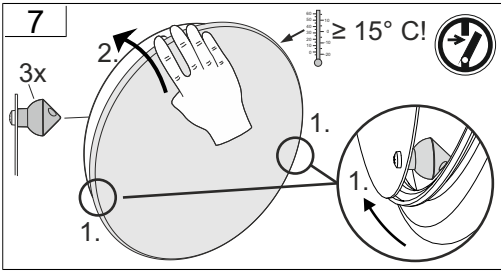

 → 

Jede zersprungene Schutzabdeckung ist zu ersetzen. DIN EN 60598

 → 

Replace any cracked protective shield. IEC DIN EN 60598

RZB - Rudolf Zimmermann, Bamberg GmbH

🏠 Rheinstraße 16, 96052 Bamberg

☎ 0951/7909-0