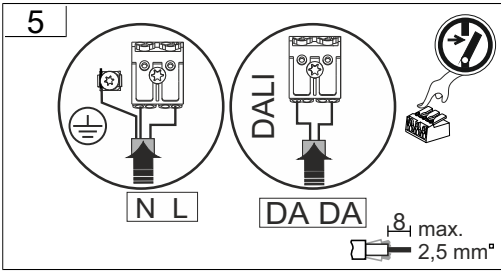

 → 

Jede zersprungene Schutzabdeckung ist zu ersetzen. DIN EN 60598

 → 

Replace any cracked protective shield. IEC DIN EN 60598

RZB - Rudolf Zimmermann, Bamberg GmbH

🏠 Rheinstraße 16, 96052 Bamberg

☎ 0951/7909-0