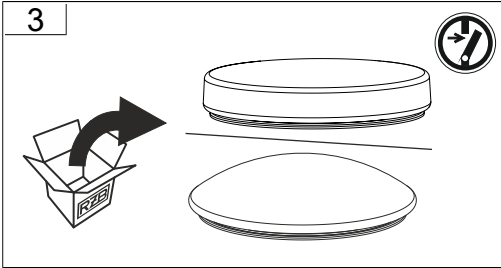

 → 

Jede zersprungene Schutzabdeckung ist zu ersetzen. DIN EN 60598

 → 

Replace any cracked protective shield. IEC DIN EN 60598

RZB - Rudolf Zimmermann, Bamberg GmbH

🏠 Rheinstraße 16, 96052 Bamberg

☎ 0951/7909-0