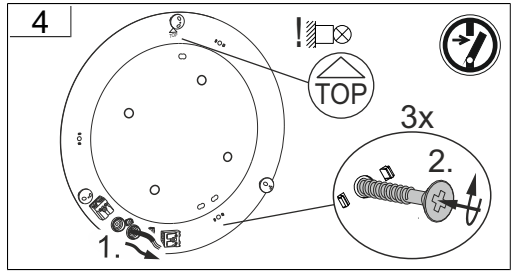

 → 

Jede zersprungene Schutzabdeckung ist zu ersetzen. DIN EN 60598

 → 

Replace any cracked protective shield. IEC DIN EN 60598

RZB - Rudolf Zimmermann, Bamberg GmbH

🏠 Rheinstraße 16, 96052 Bamberg

☎ 0951/7909-0