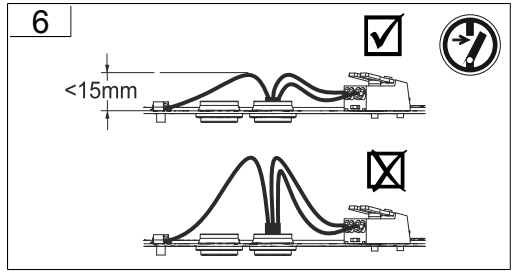

 → 

Jede zersprungene Schutzabdeckung ist zu ersetzen. DIN EN 60598

 → 

Replace any cracked protective shield. IEC DIN EN 60598

RZB - Rudolf Zimmermann, Bamberg GmbH

🏠 Rheinstraße 16, 96052 Bamberg

☎ 0951/7909-0