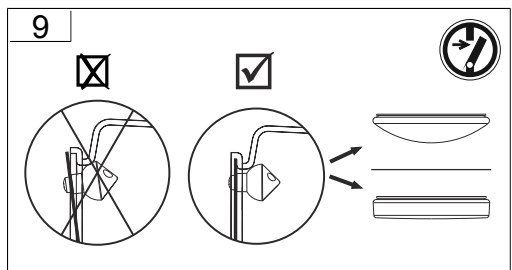

 → 

Jede zersprungene Schutzabdeckung ist zu ersetzen. DIN EN 60598

 → 

Replace any cracked protective shield. IEC DIN EN 60598

RZB - Rudolf Zimmermann, Bamberg GmbH

🏠 Rheinstraße 16, 96052 Bamberg

☎ 0951/7909-0