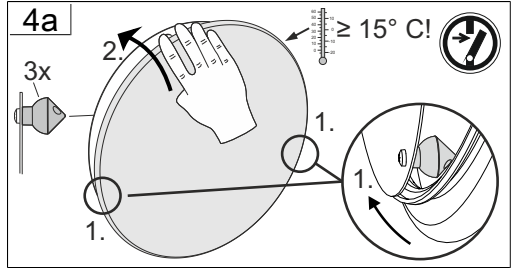

 → 

Jede zersprungene Schutzabdeckung ist zu ersetzen. DIN EN 60598

 → 

Replace any cracked protective shield. IEC DIN EN 60598

RZB - Rudolf Zimmermann, Bamberg GmbH

🏠 Rheinstraße 16, 96052 Bamberg

☎ 0951/7909-0