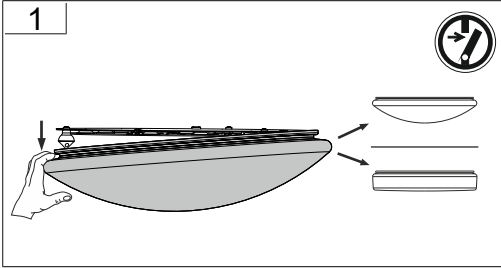

 → 

Jede zersprungene Schutzabdeckung ist zu ersetzen. DIN EN 60598

 → 

Replace any cracked protective shield. IEC DIN EN 60598

RZB - Rudolf Zimmermann, Bamberg GmbH

🏠 Rheinstraße 16, 96052 Bamberg

☎ 0951/7909-0