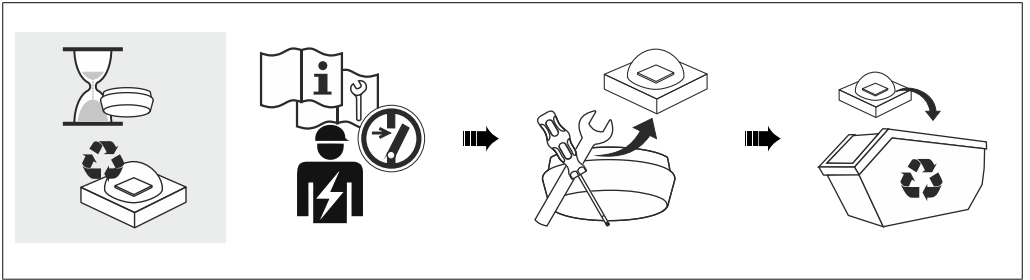

 → 

Jede zersprungene Schutzabdeckung ist zu ersetzen. DIN EN 60598

 → 

Replace any cracked protective shield. IEC DIN EN 60598

RZB - Rudolf Zimmermann, Bamberg GmbH

🏠 Rheinstraße 16, 96052 Bamberg

☎ 0951/7909-0