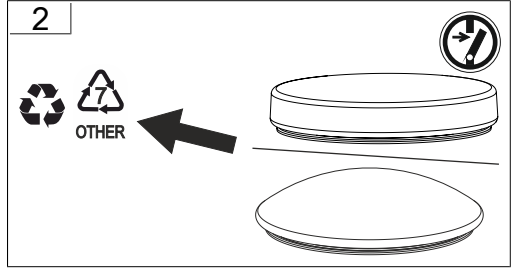

 → 

Jede zersprungene Schutzabdeckung ist zu ersetzen. DIN EN 60598

 → 

Replace any cracked protective shield. IEC DIN EN 60598

RZB - Rudolf Zimmermann, Bamberg GmbH

🏠 Rheinstraße 16, 96052 Bamberg

☎ 0951/7909-0