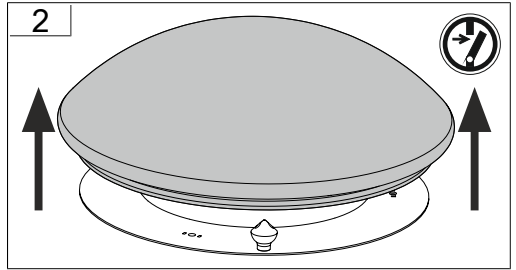

 → 

Jede zersprungene Schutzabdeckung ist zu ersetzen. DIN EN 60598

 → 

Replace any cracked protective shield. IEC DIN EN 60598

RZB - Rudolf Zimmermann, Bamberg GmbH

🏠 Rheinstraße 16, 96052 Bamberg

☎ 0951/7909-0