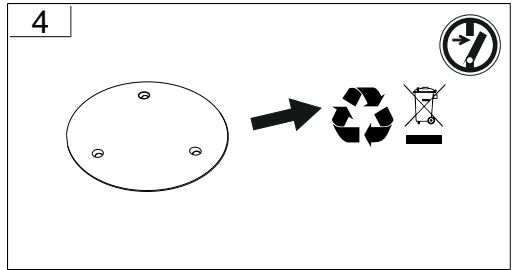

 → 

Jede zersprungene Schutzabdeckung ist zu ersetzen. DIN EN 60598

 → 

Replace any cracked protective shield. IEC DIN EN 60598

RZB - Rudolf Zimmermann, Bamberg GmbH

🏠 Rheinstraße 16, 96052 Bamberg

☎ 0951/7909-0