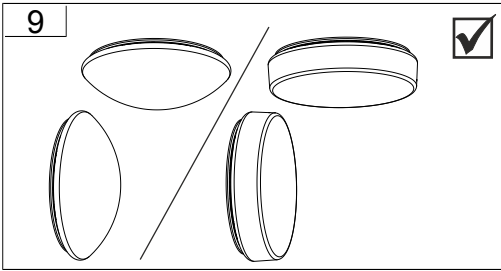

 → 

Jede zersprungene Schutzabdeckung ist zu ersetzen. DIN EN 60598

 → 

Replace any cracked protective shield. IEC DIN EN 60598

RZB - Rudolf Zimmermann, Bamberg GmbH

🏠 Rheinstraße 16, 96052 Bamberg

☎ 0951/7909-0