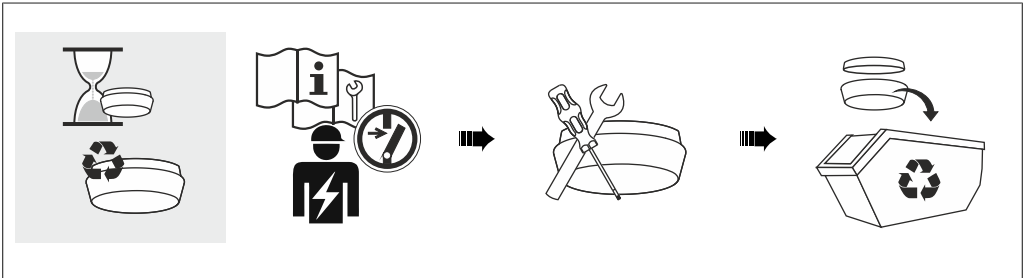

 → 

Jede zersprungene Schutzabdeckung ist zu ersetzen. DIN EN 60598

 → 

Replace any cracked protective shield. IEC DIN EN 60598

RZB - Rudolf Zimmermann, Bamberg GmbH

🏠 Rheinstraße 16, 96052 Bamberg

☎ 0951/7909-0