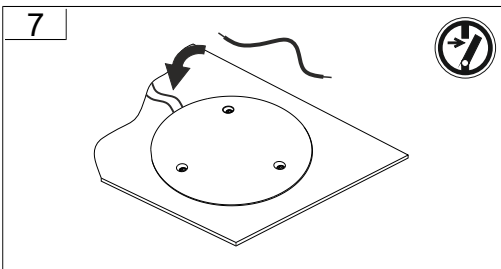

 → 

Jede zersprungene Schutzabdeckung ist zu ersetzen. DIN EN 60598

 → 

Replace any cracked protective shield. IEC DIN EN 60598

RZB - Rudolf Zimmermann, Bamberg GmbH

🏠 Rheinstraße 16, 96052 Bamberg

☎ 0951/7909-0