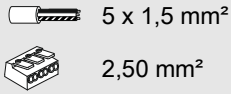

INSTRUCTION

Flat Polymero Kreis Slim
312085.002.2.76

~ 220 - 240 V 50/60 Hz IP 40 IK10

Umgebungstemperatur /
temperature ambiante
=> -20 °C ... + 35 °C

D 360, H 65

1,45 kg

Φ_{\square} [lm]

P_{\square} [W]