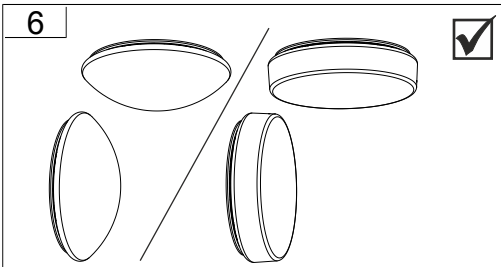

 → 

Jede zersprungene Schutzabdeckung ist zu ersetzen. DIN EN 60598

 → 

Replace any cracked protective shield. IEC DIN EN 60598

RZB - Rudolf Zimmermann, Bamberg GmbH

🏠 Rheinstraße 16, 96052 Bamberg

☎ 0951/7909-0