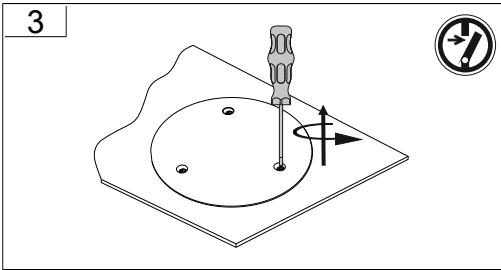

 → 

Jede zersprungene Schutzabdeckung ist zu ersetzen. DIN EN 60598

 → 

Replace any cracked protective shield. IEC DIN EN 60598

RZB - Rudolf Zimmermann, Bamberg GmbH

🏠 Rheinstraße 16, 96052 Bamberg

☎ 0951/7909-0