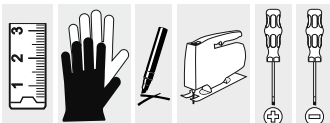

35

 C16
[St.]

57

$\cos \varphi$

0,9

Allgemeine Sicherheitshinweise

- Der elektrische Anschluss muss ordnungsgemäß nach geltenden Normen und den nationalen sowie internationalen Sicherheits- und Unfallverhütungsvorschriften erfolgen.
- Beschädigte Leuchten dürfen nicht betrieben werden.
- Keine Haftung für Schäden durch unsachgemäßen Einsatz.
- Bei Instandsetzung nur Originalteile verwenden.
- Tragfähigkeit der Decke und Befestigungselemente sicherstellen.