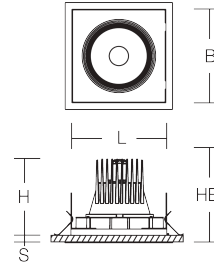

INSTRUCTION

Magcardo
722196.004.3

RZB
LIGHTING

~ 220 - 240 V 50/60 Hz IP 20 IK03

2 x 1,5 mm²

1,50 mm²

Umgebungstemperatur /
temperature ambiante
=> -20 °C ... + 25 °C