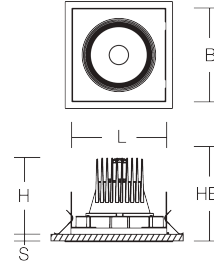

INSTRUCTION

Magcardo
722200.004

RZB
LIGHTING

~ 220 - 240 V 50/60 Hz IP 20 IK03

2 x 1,5 mm²

1,50 mm²

Umgebungstemperatur /
temperature ambiante
=> -20 °C ... + 25 °C