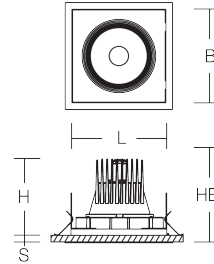

INSTRUCTION

Magcardo
722203.002

RZB
LIGHTING

~ 220 - 240 V 50/60 Hz IP 20 IK03

2 x 1,5 mm²

1,50 mm²

Umgebungstemperatur /
temperature ambiante
=> -20 °C ... + 25 °C