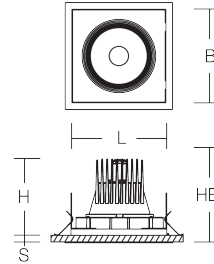

INSTRUCTION

Magcardo
722203.003

RZB
LIGHTING

~ 220 - 240 V 50/60 Hz IP 20 IK03

2 x 1,5 mm²

Umgebungstemperatur /
temperature ambiante
=> -20 °C ... + 25 °C

1,50 mm²