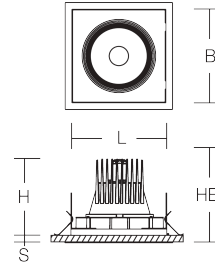

INSTRUCTION

Magcardo
722204.002

RZB
LIGHTING

~ 220 - 240 V 50/60 Hz IP 20 IK03

2 x 1,5 mm²

1,50 mm²

Umgebungstemperatur /
temperature ambiante
=> -20 °C ... + 25 °C