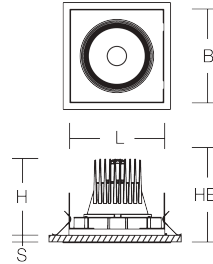

INSTRUCTION

Magcardo
722205.004

RZB
LIGHTING

~ 220 - 240 V 50/60 Hz IP 20 IK03

2 x 1,5 mm²

1,50 mm²

Umgebungstemperatur /
temperature ambiante
=> -20 °C ... + 25 °C