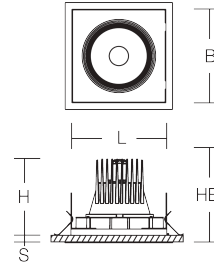

INSTRUCTION

Magcardo
722206.004

RZB
LIGHTING

~ 220 - 240 V 50/60 Hz IP 20 IK03

2 x 1,5 mm²

1,50 mm²

Umgebungstemperatur /
temperature ambiante
=> -20 °C ... + 25 °C