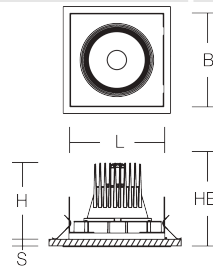

INSTRUCTION

Magcardo
722207.003

~ 220 - 240 V 50/60 Hz IP 20 IK03

 2 x 1,5 mm²

 1,50 mm²

Umgebungstemperatur /
temperature ambiante
=> -20 °C ... + 25 °C

L 172, B 167, H 137

HE 155, S 6-30