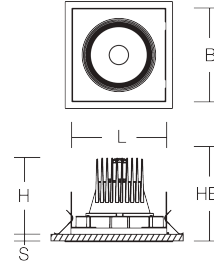

INSTRUCTION

Magcardo
722210.003

RZB
LIGHTING

~ 220 - 240 V 50/60 Hz IP 20 IK03

2 x 1,5 mm²

Umgebungstemperatur /
temperature ambiante
=> -20 °C ... + 25 °C

1,50 mm²