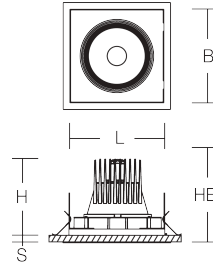

INSTRUCTION

Magcardo
722212.003

RZB
LIGHTING

~ 220 - 240 V 50/60 Hz IP 20 IK03

2 x 1,5 mm²

1,50 mm²

Umgebungstemperatur /
temperature ambiante
=> -20 °C ... + 25 °C