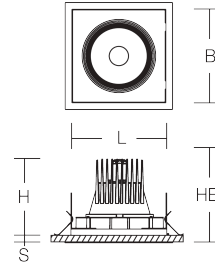

INSTRUCTION

Magcardo
722213.002

RZB
LIGHTING

~ 220 - 240 V 50/60 Hz IP 20 IK03

2 x 1,5 mm²

1,50 mm²

Umgebungstemperatur /
temperature ambiante
=> -20 °C ... + 25 °C