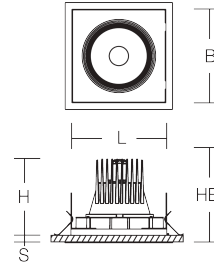

INSTRUCTION

Magcardo
722213.004

RZB
LIGHTING

~ 220 - 240 V 50/60 Hz IP 20 IK03

2 x 1,5 mm²

1,50 mm²

Umgebungstemperatur /
temperature ambiante
=> -20 °C ... + 25 °C