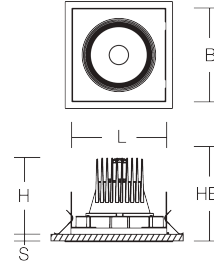

INSTRUCTION

Magcardo
722214.004.2

~ 220 - 240 V 50/60 Hz IP 20 IK03

 2 x 1,5 mm²

 1,50 mm²

Umgebungstemperatur /
temperature ambiante
=> -20 °C ... + 25 °C

L 172, B 167, H 137

HE 155, S 6-30