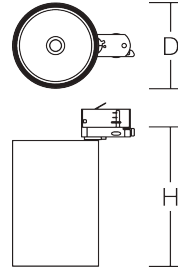

INSTRUCTION

Deecos
742185.003

~ 220 - 240 V 50/60 Hz IP 20 IK06

D 123, H 183

1,46 kg

	Φ [lm]	P_{in} [W]	P_{out} [W]			
--	-------------	---------------------	----------------------	--	--	--

LED 4150 43 1 x 49 W