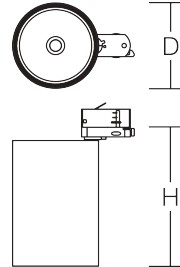

INSTRUCTION

Deecos
742232.004.76

~ 220 - 240 V 50/60 Hz IP 20 IK06

Umgebungstemperatur /
temperature ambiente
=> 0 °C ... + 35 °C

D 123, H 200

1,46 kg

Φ_{B} [lm]

P_{B} [W]