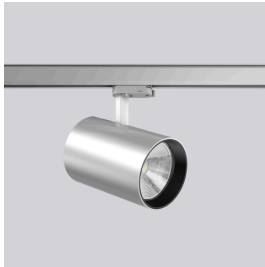

INSTRUCTION

Deecos
742232.004.76

~ 220 - 240 V 50/60 Hz IP 20 IK06

Umgebungstemperatur /
temperature ambiente
=> 0 °C ... + 35 °C

D 123, H 200

1,46 kg

Φ_{B} [lm]

P_{B} [W]

P_{L}

LED

1750

33

1 x 24,8 W

RG

EEK

RG 1

F

I_{max} $I_{\text{max}}/2$
T50

B_{10}
[St.]

B_{16}
[St.]

C_{10}
[St.]

C_{16}
[St.]

$\cos \varphi$

18 A / 250 μ s

21

34

35

57

0,9

$f_{\text{min}} - f_{\text{max}}$
[MHz]

p_{EIRP} [mW]

13,553 – 13,567

0