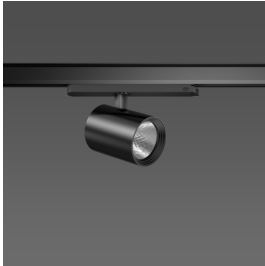

# INSTRUCTION

Deecos  
742250.003.1.76

~ 220 - 240 V 50/60 Hz IP 20 IK06

D 87, H 135

0,62 kg

$\Phi$  [lm]

$P_{\text{LED}}$  [W]

$P_{\text{total}}$