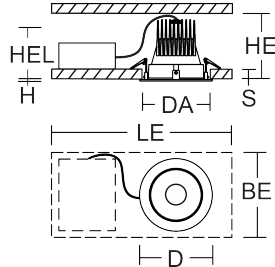

# INSTRUCTION

Heledon  
901772.003

**RZB**  
LIGHTING

~ 220 - 240 V 50/60 Hz IP 20 IK06

 2 x 1,5 mm<sup>2</sup>

 1,50 mm<sup>2</sup>

D 162, H 3, HEL 135

DA 152, HE 200,  
S 1-20, LE 550, BE 350