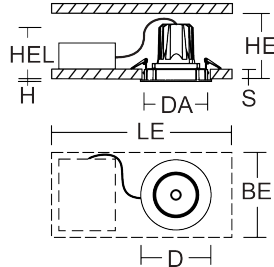

INSTRUCTION

Rondos
911637.002.3.76

RZB
LIGHTING

~ 220 - 240 V 50/60 Hz IP 20 IK06

 2 x 1,5 mm²

 1,50 mm²

 Umgebungstemperatur /
temperature ambiante
=> -20 °C ... + 25 °C

D 178, H 3, HEL 140