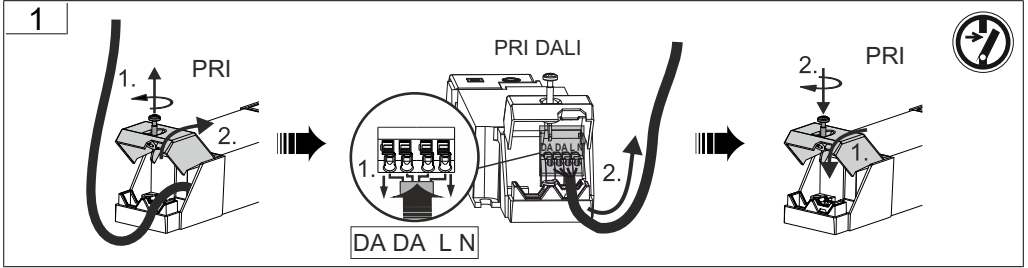

Ausschnitt / cutout

RZB - Rudolf Zimmermann, Bamberg GmbH

🏠 Rheinstraße 16, 96052 Bamberg

☎ 0951/7909-0

📠 0951/7909-198

🌐 info@rzb-leuchten.de