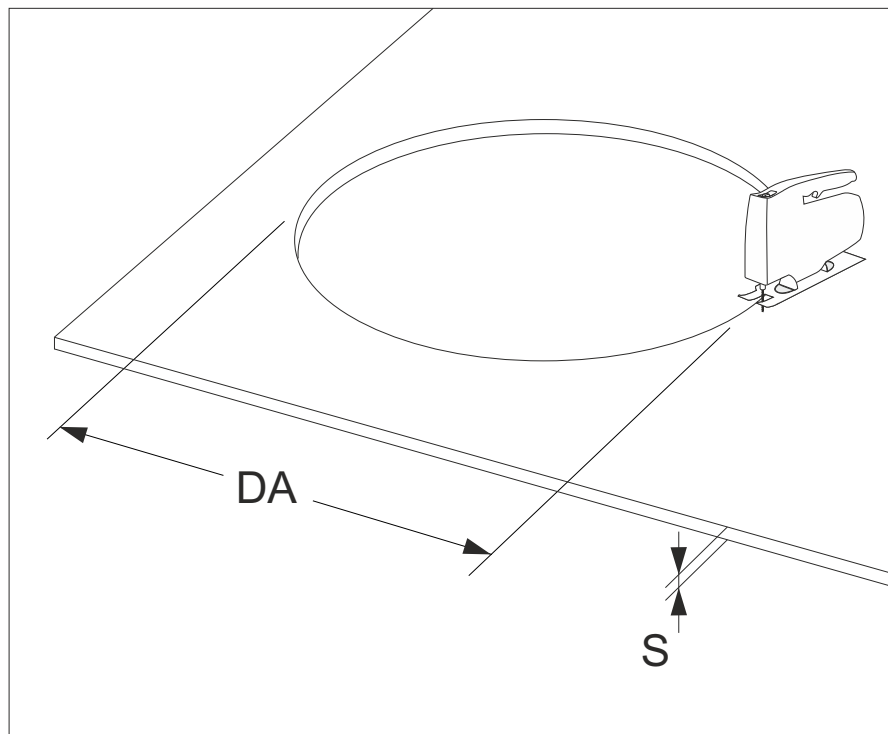

Ausschnitt / cutout

RZB - Rudolf Zimmermann, Bamberg GmbH

🏠 Rheinstraße 16, 96052 Bamberg

☎ 0951/7909-0

📠 0951/7909-198

🌐 info@rzb-leuchten.de