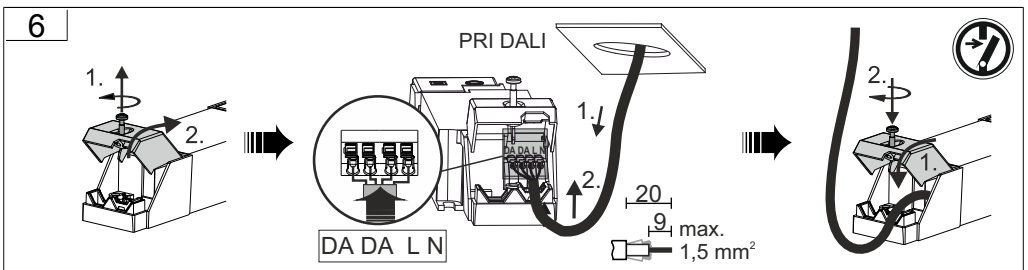

Ausschnitt / cutout

RZB - Rudolf Zimmermann, Bamberg GmbH

🏠 Rheinstraße 16, 96052 Bamberg

☎ 0951/7909-0

📠 0951/7909-198

🌐 info@rzb-leuchten.de