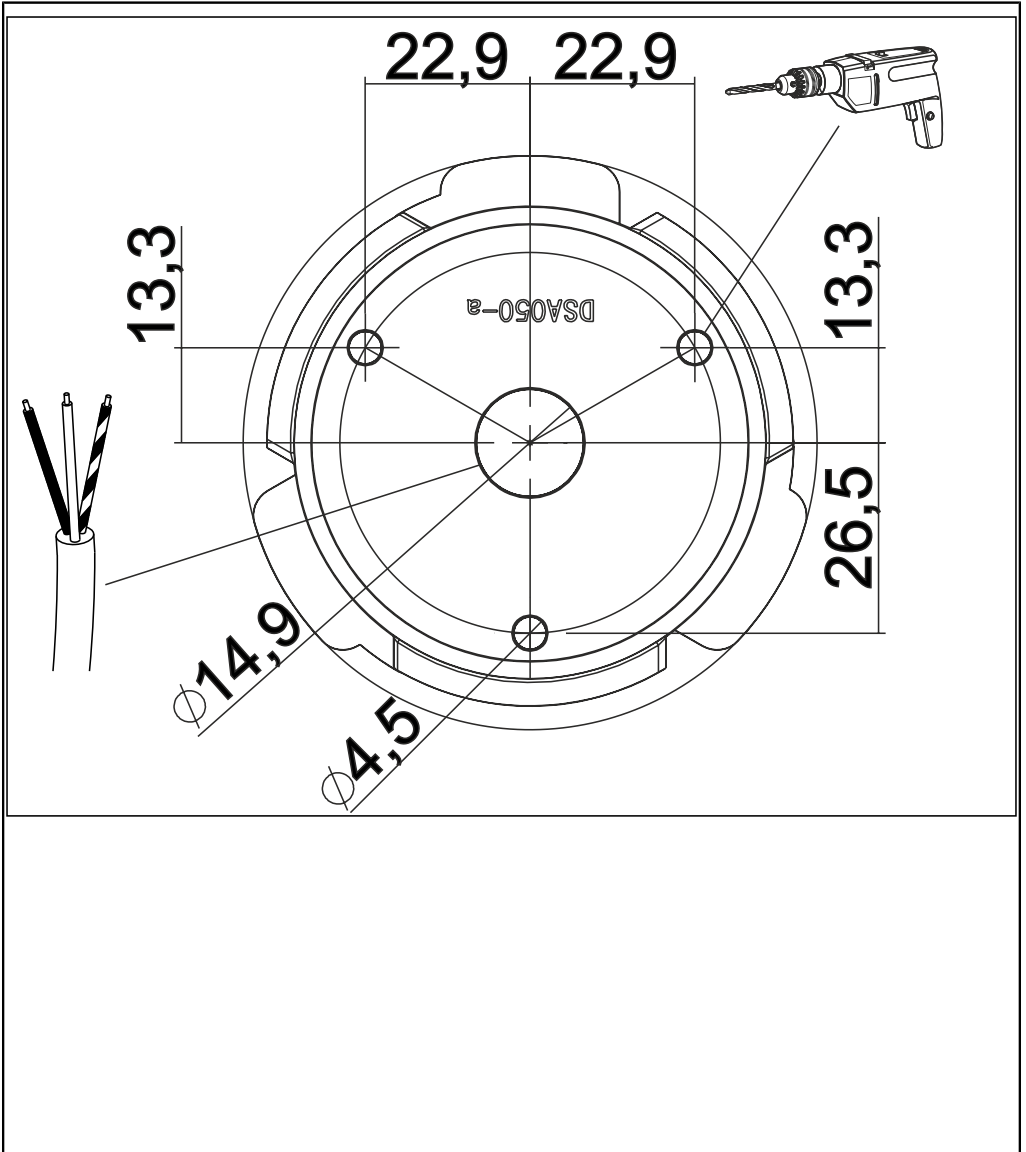

RZB - Rudolf Zimmermann, Bamberg GmbH

Rheinstraße 16, 96052 Bamberg

0951/7909-0

0951/7909-198

info@rzb-leuchten.de