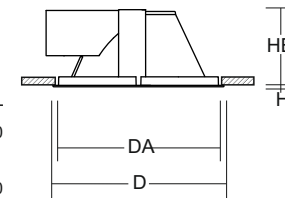

INSTRUCTION

Pascala I Deckeneinbau-
Downlight

IP20 / IP54 F CE 230-240V~ / 50-60 Hz

SERIE	D	H	DA
Pascala	241	3	228

SERIE	B	L	HI	AK	S
Pascala Reflektorhöhe 100mm	≥340	≥540	≥160	≥80	≥50
Pascala Reflektorhöhe 160mm	≥340	≥540	≥220	≥80	≥50

		IP	
	981753.XXX	Ø 246, H 4	IP54 0,340 Kg
	981754.XXX	Ø 246, H 4	IP20 0,22 Kg
	981755.XXX	Ø 246, H 36	IP20 0,50 Kg
	991756.XXX	Ø 246, H 42	IP54 0,81 Kg
	981757.XXX	Ø 246, H 24	IP54 0,70 Kg
	981758.XXX	Ø 265, H 45	IP20 0,70 Kg