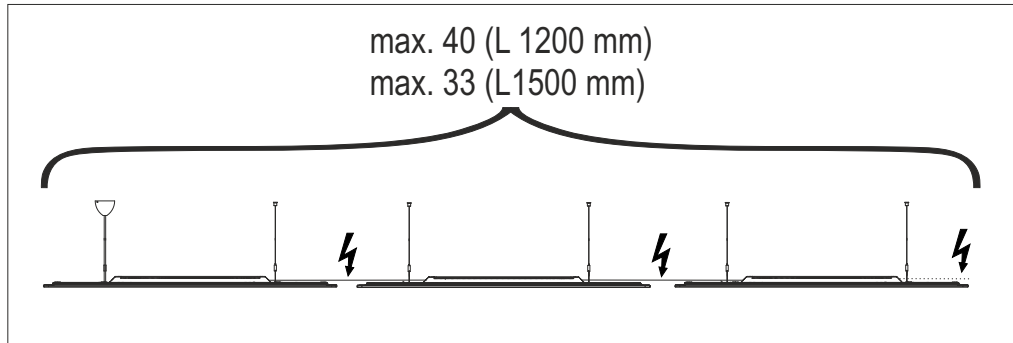

+

14

max. 40 (L 1200 mm)  
max. 33 (L1500 mm)

# INSTRUCTION

Verbindungsset für Twin Dot

Pendel

982449.002

L 567,2, B 66, H 24,2

394 G

**RZB**  
**Rudolf Zimmermann,**  
**Bamberg GmbH**  
Rheinstraße 16  
D-96052 Bamberg  
Deutschland  
Telefon +49 951/79 09-0  
Telefax +49 951/79 09-198  
www.rzb.de  
info@rzb-leuchten.de