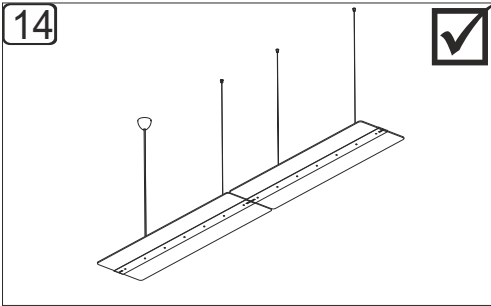

+

14

max. 40 (L 1200 mm)  
max. 33 (L1500 mm)

# INSTRUCTION

Verbindungsset für Twin Dot

Pendel

982449.002

L 567,2, B 66, H 24,2

394 G

**RZB**  
**Rudolf Zimmermann,**  
**Bamberg GmbH**  
Rheinstraße 16  
D-96052 Bamberg  
Deutschland  
Telefon +49 951/79 09-0  
Telefax +49 951/79 09-198  
www.rzb.de  
info@rzb-leuchten.de